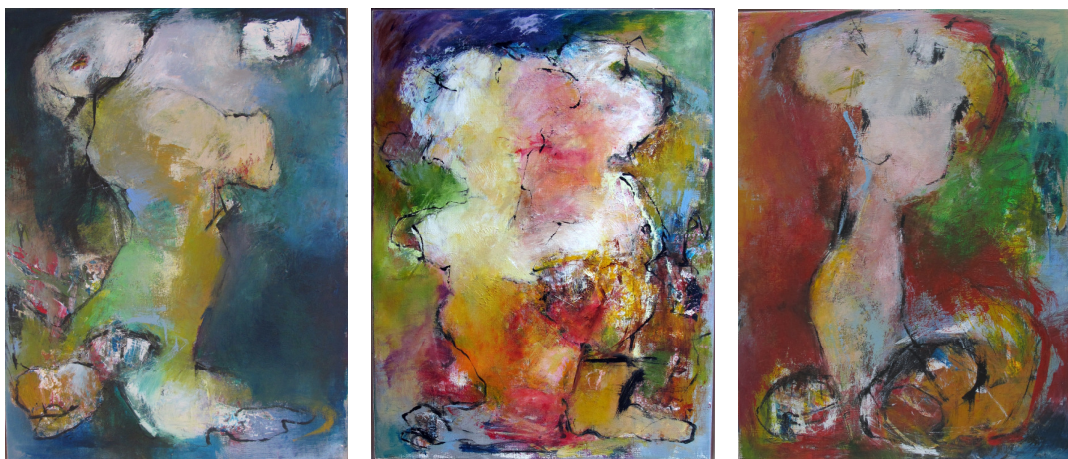

KUNSTDAGE I PINSEN

BILLEDKUNSTNER LENE LUNDGAARD

VELKOMMEN TIL MIT ÅBENT HUS – ATELIERBESØG

PÅ MIN HJEMMEADRESSE,
Byvangen 36, Slots Bjergby. 4200 Slagelse
Pinseåbent alle 3 dage – lørdag, søndag og mandag kl 11 – 17

**Jeg har igen i år, valgt at have en gæstekunstner hos mig.
Mit atelier og haven indbyder til dette.**

**I år er det: keramiske skulpturer: Dorrit Worm
se: dw-sculpture.com**

VENLIG HILSEN LENE